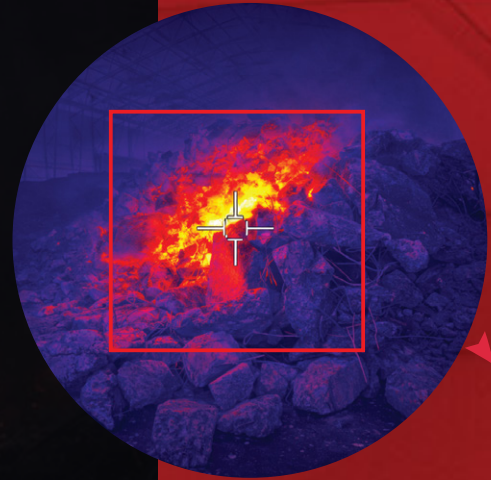

SECURITY®

| security.fi

24/7

HÄLYTYSKESKUS

Kuvavalvonta

***Kuvavalvonnalla  
reagoidaan oikeaan  
aikaan, oikeasta syystä.***

## Kuvavalvonnan ja hälytyskeskuspalvelun hyödyt asiakkaalle

**Ennakoiva suojaus:** Hälytys perustuu lämpöpoikkeamiin ja ennalta määriteltyihin valvonta-alueisiin.

**Varhainen havaitseminen:** Kytevät palot ja riskit tunnistetaan ennen näkyvää savua tai liekkiä.

**Nopea reagointi:** Hälytys ja kuvat välittyvät hälytyskeskukseen sekunneissa.

**Tilannearvio ihmiseltä:** Päivystäjä analysoi tilanteen kuvayhteyden kautta – turhat hälytykset vähenevät.

**Tehokas toiminta:** Toimenpiteet käynnistetään heti – vartija tai viranomaiset vain tarvittaessa.

# Kuvavalvonnan esimerkkiskenaario

Valvottavat alueet ja lämpöraja-arvot määritellään kohteen riskien mukaan. Moottoroitu lämpökamera tarkkailee alueita automaattisesti ympäri vuorokauden.

Kun alueella havaitaan poikkeava lämpötila tai alkava lämpeneminen, hälytys välittyy välittömästi hälytyskeskukseen.