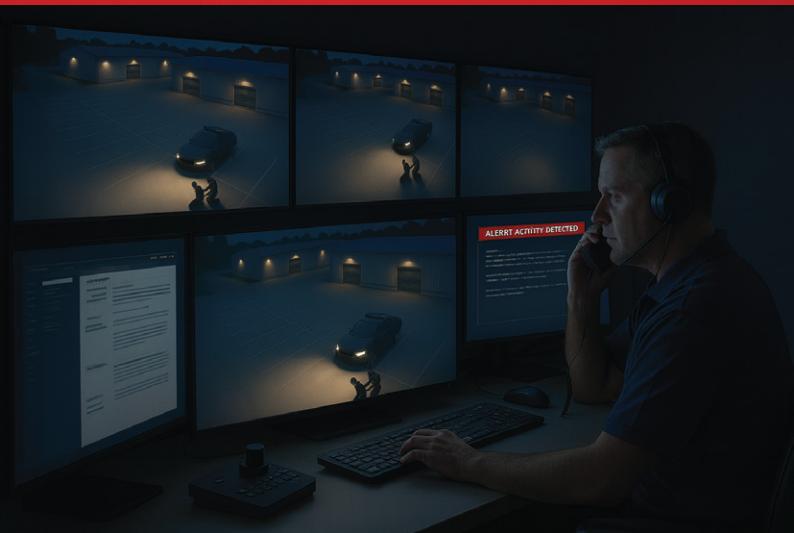

SECURITY®

| security.fi

Kuvavalvonta

Reagoi oikeaan aikaan,
oikeasta syystä

24/7

HÄLYTYSKESKUS

Kuvavalvonta

Future. Tomorrow. Today.

Kuvavalvonnan hyödyt asiakkaalle

- **Ennakoiva suojaus:** Hälytys perustuu ennalta määriteltyihin alueisiin ja aikarajoihin.
- **Nopea reagointi:** Havainnot välittyvät hälytyskeskukseen sekunneissa.
- **Tilannearvio ihmiseltä:** Päivystäjä arvioi aina tapahtuman, jolloin turhat hälytykset vähenevät.
- **Tehokas resurssien käyttö:** Vartija lähetetään paikalle vain todellisissa tarpeissa.
- **Joustava ohjeistus:** Toimenpiteet voidaan räätälöidä asiakkaan tarpeiden mukaan.
- **Turvallisuuden tunne:** Asiakas tietää, että kohdetta valvotaan 24/7 ja apu hälytetään heti tarvittaessa.

Hanki nyt!

14,90 € / kk

Kuvavalvonnan esimerkkiskenaario

Määritellään valvottava alue, ajankohta, jolloin se on aktiivinen, sekä toimenpideohjeistus. Esimerkiksi klo 22–05 välisenä aikana hälytys käynnistyy, jos alueella havaitaan ajoneuvo tai henkilö.

Kun alueella havaitaan poikkeava tapahtuma, tieto välittyy välittömästi hälytyskeskukseen.

Hälytyskeskuspäivystäjä vastaanottaa hälytyksen, avaa kohdekuvan ja tekee tilannearvion. Toimenpiteet toteutetaan ennalta sovitun ohjeistuksen mukaisesti.