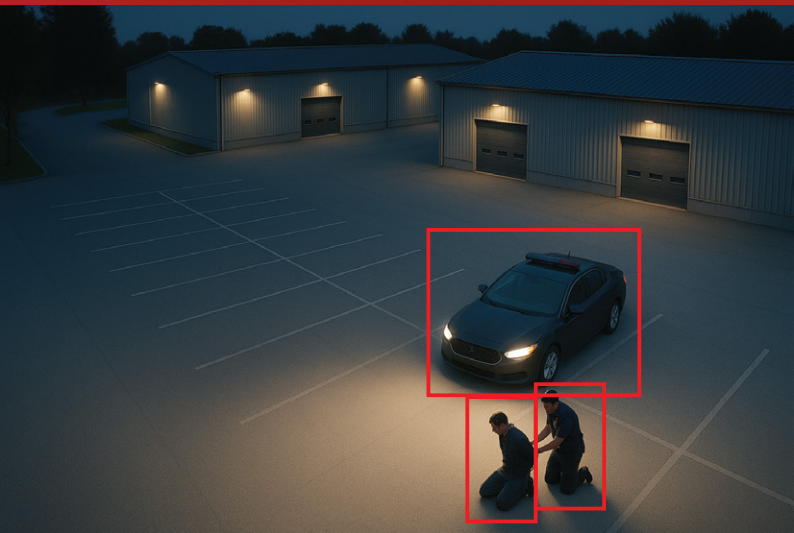

Hanki nyt!

14,90 € / kk

Kuvavalvonnan esimerkkiskenaario

Määritellään valvottava alue, ajankohta, jolloin se on aktiivinen, sekä toimenpideohjeistus. Esimerkiksi klo 22–05 välisenä aikana hälytys käynnistyy, jos alueella havaitaan ajoneuvo tai henkilö.

Kun alueella havaitaan poikkeava tapahtuma, tieto välittyy välittömästi hälytyskeskukseen.

Hälytyskeskuspäivystäjä vastaanottaa hälytyksen, avaa kohdekuvan ja tekee tilannearvion. Toimenpiteet toteutetaan ennalta sovitun ohjeistuksen mukaisesti.