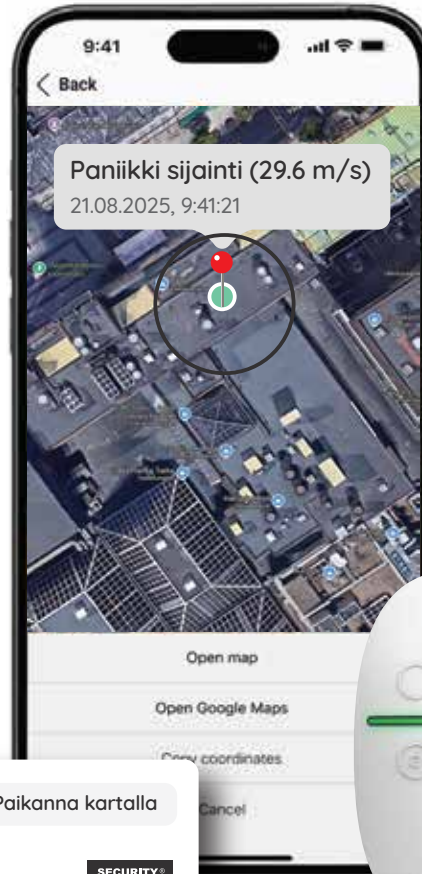

24/7

HÄLYTYSKESKUS

Hälytyskeskusvalvonta

Turvaa yhdellä napautuksella

- ✓ **Tarkka sijainti** – näyttää heti, missä paniikkihälytys on tehty.
- ✓ **Nopea ja helppo** – apu yhdellä napautuksella, aina mukana.
- ✓ **Turvaa kaikille** – toimii kotona, työpaikalla ja tienpäällä.

**HÄTÄKESKUSLAITOS**
NÖDCENTRALSVERKET