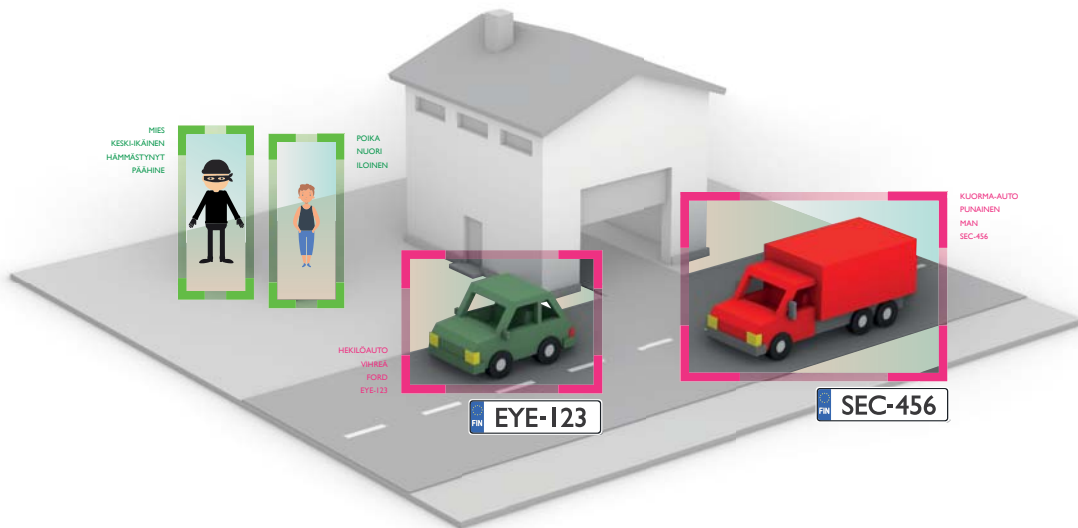

Kattavat mahdollisuudet laajentaa ja skaalata myös tulevaisuudessa

Skaalaa valvontakokonaisuus tarpeesi mukaan kustannustehokkaana palveluna ilman tarvetta isoille ennakoinvestoinneille.

Hallinnoi useita kohteita yhdellä käyttöliittymällä. Liitä mukaan hälytyskeskuspalveluita, kulunhallintaa, tietoverkkoja, fyysistä vartiointia tai paloilmioittimesi linjavalvonta hätäkeskukseen kustannustehokkaana kokonaisuutena.

Reagoi proaktiivisesti.

Passiivisella kameravalvonnalla saat tietoja vain jälkikäteen.

Miten älykkyys tukee liiketoimintaamme?

Älykkään liiketunnistustekniikan avulla erotamme ihmiset ja ajoneuvot muista kohteista. Saamasi hälytykset saavat aivan uuden merkityksen kun määritämme reagoinnin kohdistuvan vaikkapa ainoastaan ajoneuvoihin ja henkilöihin. Saat esimerkiksi ilmoituksia, kun henkilö tai auto liikkuu alueesi lähellä määritellyllä aikavälillä. Tallennamme tapahtumat poikkeuksellisen pitkältä 180 vrk:n ajalta liiketoimintanne tehostamiseksi.

Lämpökameralla saamme lisäksi halutut hälytykset reaaliajassa asetettujen raja-arvojen muuttuessa 24/7. Hälytykset saat itsellesi push-viestinä tai suoraan vaikkapa hälytyskeskukseen, jolloin hälytyskeskuspäivystäjä saa määritellyn live-kuvan, ja voi erillisen ohjeistuksen mukaan hälyttää paikalle vaikka palokunnan.